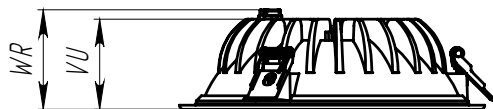

## КРЕПЛЕНИЕ

Встраиваемое. Ø отверстия - 200 мм.