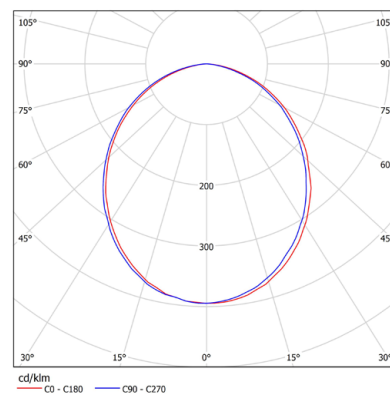

## ТЕХНИЧЕСКИЕ ХАРАКТЕРИСТИКИ

Потребляемая мощность	22 Вт
Световой поток светильника	2513 Лм
Кривая силы света	Д-косинусная 110°
Степень защиты корпуса	IP20/65
Температура эксплуатации	-10 ÷ +40 °С / -40 ÷ +50 °С
Вид климатического исполнения	УХЛ 3.1 / У2
Габариты	Ø220x72 мм
Вес	1,0 кг
Гарантийный срок	5 лет