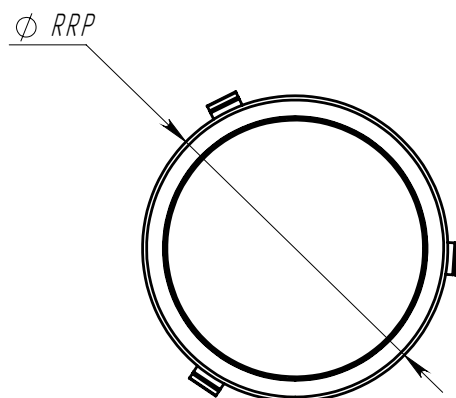

## ОПТИКА

Опаловый ПММА, 2 мм.

## КРЕПЛЕНИЕ

Встраиваемое. Ø отверстия - 200 мм.